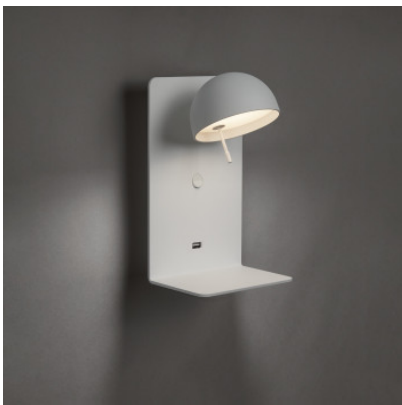

## Bover Beddy A/02 LED

L'applique à LED Beddy A/02 en aluminium et fer, diffuseur en polycarbonate pour lumière de lecture directe, non-éblouissante. Diffuseur rotatif sur 350°. Petit plateau, charge max. 1,5 kg. Interrupteur et connexion USB.

blanc	349,00 €-PDSF-413,00-€
MPN	23602020106
EAN	8435493722986

Ampoules	4,2W LED 230V, 2700K, 475 lm, IRC 90.
Dimensions	Hauteur 24 cm, largeur 14 cm, profondeur 12 cm, diamètre de l'abat-jour 10 cm, poids 1,15 kg.