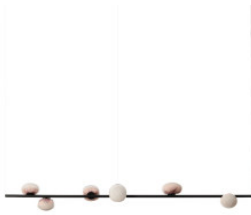

17.05.2024 19:45:48

Tous les prix indiqués sont avec 19% TVA pour livraison en Deutschland à laquelle s'ajoutent le cas échéant des Coûts d'expédition