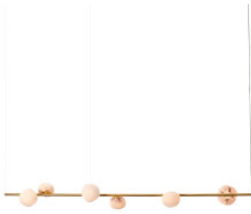

17.05.2024 19:45:48

Tous les prix indiqués sont avec 19% TVA pour livraison en Deutschland à laquelle s'ajoutent le cas échéant des Coûts d'expédition