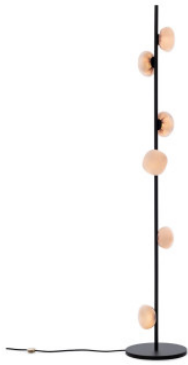

Bocci 84.6V Stem Floor

Lampadaire LED Bocci 84.6V Stem Floor en laiton brossé non peint ou thermolaqué noir et abat-jour en verre soufflé. Avec variateur sur le câble.

brass	9.049,00 €
MPN	84.6V FLOOR BRASS
Flux lumineux (lm)	600

noir	9.049,00 €
MPN	84.6V FLOOR BLACK
Flux lumineux (lm)	600

17.05.2024 15:47:47

Tous les prix indiqués sont avec 19% TVA pour livraison en Deutschland à laquelle s'ajoutent le cas échéant des Coûts d'expédition