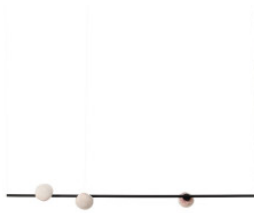

Bocci 84.3V Stem Suspended Long

Suspension LED Bocci 84.3V Stem Suspended Long en laiton brossé non peint ou thermolaqué noir et abat-jour en verre soufflé. Bord de fuite dimmable.

brass	4.299,00 € PDSF 4.570,00 €
MPN	84.3V SUSPENDED LONG BRASS 300
Flux lumineux (lm)	

noir	4.299,00 € PDSF 4.570,00 €
MPN	84.3V SUSPENDED LONG BLACK 300
Flux lumineux (lm)	

17.05.2024 20:52:35

Tous les prix indiqués sont avec 19% TVA pour livraison en Deutschland à laquelle s'ajoutent le cas échéant des Coûts d'expédition