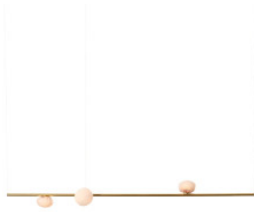

17.05.2024 20:52:35

Tous les prix indiqués sont avec 19% TVA pour livraison en Deutschland à laquelle s'ajoutent le cas échéant des Coûts d'expédition