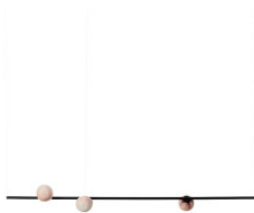

Bocci 84.3 Stem Suspended Long

Suspension LED Bocci 84.3 Stem Suspended Long en laiton brossé non peint ou thermolaqué noir et abat-jour en verre soufflé. Bord de fuite dimmable.

brass	4.299,00 € -PDSF 4.570,00 €
MPN	84.3 SUSPENDE LONG BRASS 300
Flux lumineux (lm)	

noir	4.299,00 € -PDSF 4.570,00 €
MPN	84.3 SUSPENDE LONG BLACK 300
Flux lumineux (lm)	

17.05.2024 23:02:16

Tous les prix indiqués sont avec 19% TVA pour livraison en Deutschland à laquelle s'ajoutent le cas échéant des Coûts d'expédition