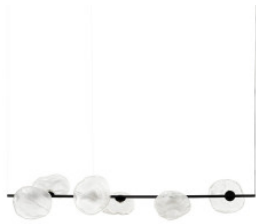

## Bocci 73.6 Stem Suspended

Suspension LED Bocci 73.6 Stem Suspended en laiton brossé non peint ou thermolaqué noir et abat-jour en verre soufflé. Bord de fuite dimmable.

brass	8.589,00 € <del>PDSF-9.139,00 €</del>
MPN	73.6 SUSPENDE CLEAR BRASS
Flux lumineux (lm)	600

noir	8.589,00 € <del>PDSF-9.139,00 €</del>
MPN	73.6 SUSPENDE CLEAR BLACK
Flux lumineux (lm)	600

13.05.2024 4:53:02

Tous les prix indiqués sont avec 19% TVA pour livraison en Deutschland à laquelle s'ajoutent le cas échéant des Coûts d'expédition