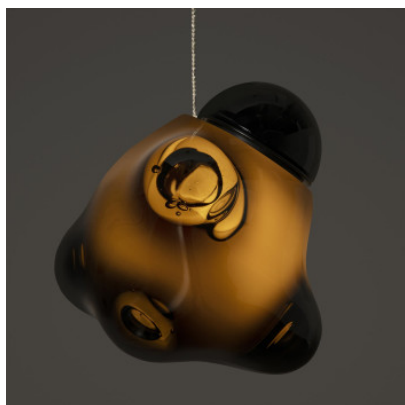

Bocci 57.7

Lampe à suspension Bocci 57.7 en verre soufflé et trempé, capuchon en verre borosilicaté coulé et rosette ronde en acier. Avec sources lumineuses LED. Bord de fuite dimmable.

blanc opaline, canopy blanc MPN Flux lumineux (lm)	5.479,00 € PDSF-5.831,00 € 57.7 WHITE OPALINE WHITE 700
blanc opaline, canopy nickel brossé MPN Flux lumineux (lm)	5.479,00 € PDSF-5.831,00 € 57.7 WHITE OPALINE NICKEL 700
blanc opaline, canopy noir MPN Flux lumineux (lm)	5.479,00 € PDSF-5.831,00 € 57.7 WHITE OPALINE BLACK 700
gris, canopy blanc MPN Flux lumineux (lm)	5.479,00 € PDSF-5.831,00 € 57.7 GREY WHITE 700
gris, canopy nickel brossé MPN Flux lumineux (lm)	5.479,00 € PDSF-5.831,00 € 57.7 GREY NICKEL 700
gris, canopy noir MPN Flux lumineux (lm)	5.479,00 € PDSF-5.831,00 € 57.7 GREY BLACK 700