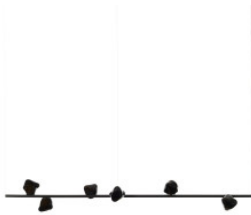

Bocci 57.6 Stem Suspended

Suspension LED Bocci 57.6 Stem Suspended en laiton brossé non peint ou thermolaqué noir et abat-jour en verre soufflé. Bord de fuite dimmable.

brass	9.049,00 €
MPN	57.6 SUSPENDE GREY BRASS
Flux lumineux (lm)	600

noir	9.049,00 €
MPN	57.6 SUSPENDE GREY BLACK
Flux lumineux (lm)	600

17.05.2024 15:42:50

Tous les prix indiqués sont avec 19% TVA pour livraison en Deutschland à laquelle s'ajoutent le cas échéant des Coûts d'expédition