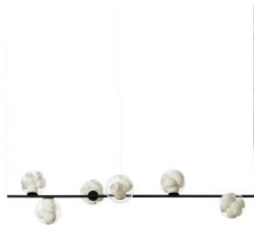

Bocci 38.6V Stem Suspended

Suspension LED Bocci 38.6V Stem Suspended en laiton brossé non peint ou thermolaqué noir et abat-jour en verre soufflé. Bord de fuite dimmable.

brass	10.069,00 € PDSF-10.710,00 €
MPN	38.6V SUSPENDE BRASS
Flux lumineux (lm)	600
noir	10.069,00 € PDSF-10.710,00 €
MPN	38.6V SUSPENDE BLACK
Flux lumineux (lm)	600