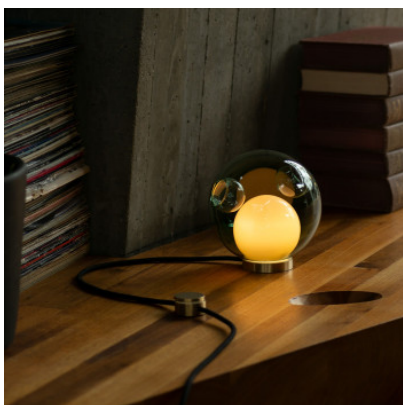

Bocci 28t Colours

Lampe de table Bocci 28t avec verre soufflé à la bouche et diffuseur intérieur blanc opale. Le support en laiton a une petite encoche sur le fond pour accrocher au mur. Avec variateur sur le câble.

gris 6	729,00 €-PDSF-857,00-€
MPN	28T COLOURS GREY 6
Flux lumineux (lm)	100
gris 4	849,00 €
MPN	28T COLOURS GREY 4
Flux lumineux (lm)	100
gris 5	849,00 €
MPN	28T COLOURS GREY 5
Flux lumineux (lm)	100
gris opalin 1	849,00 €
MPN	28T COLOURS OPAQUE GREY 1
Flux lumineux (lm)	100
gris opalin 2	849,00 €
MPN	28T COLOURS OPAQUE GREY 2
Flux lumineux (lm)	100
gris opalin 3	849,00 €
MPN	28T COLOURS OPAQUE GREY 3
Flux lumineux (lm)	100