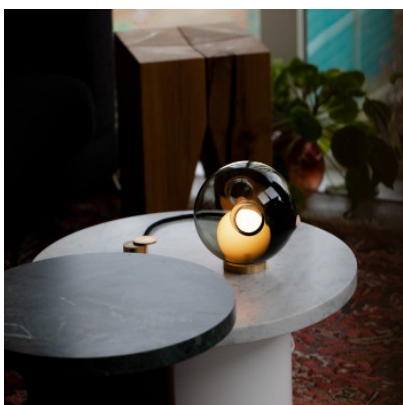

Bocci 28t Colours

Lampe de table Bocci 28t avec verre soufflé à la bouche et diffuseur intérieur blanc opale. Le support en laiton a une petite encoche sur le fond pour accrocher au mur. Avec variateur sur le câble.

gris 6	729,00 €-PDSF-857,00-€
MPN	28T COLOURS GREY 6
Flux lumineux (lm)	100
gris 4	849,00 €
MPN	28T COLOURS GREY 4
Flux lumineux (lm)	100
gris 5	849,00 €
MPN	28T COLOURS GREY 5
Flux lumineux (lm)	100
gris opalin 1	849,00 €
MPN	28T COLOURS OPAQUE GREY 1
Flux lumineux (lm)	100
gris opalin 2	849,00 €
MPN	28T COLOURS OPAQUE GREY 2
Flux lumineux (lm)	100
gris opalin 3	849,00 €
MPN	28T COLOURS OPAQUE GREY 3
Flux lumineux (lm)	100