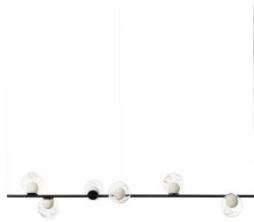

Bocci 28.6 Stem Suspended

Suspension LED Bocci 28.6 Stem Suspended en laiton brossé non peint ou thermolaqué noir et abat-jour en verre soufflé. Bord de fuite dimmable.

brass	8.479,00 €
MPN	28.6 SUSPENDEED CLEAR BRASS
Flux lumineux (lm)	600

noir	8.479,00 €
MPN	28.6 SUSPENDEED CLEAR BLACK
Flux lumineux (lm)	600

04.05.2024 6:59:33

Tous les prix indiqués sont avec 19% TVA pour livraison en Deutschland à laquelle s'ajoutent le cas échéant des Coûts d'expédition