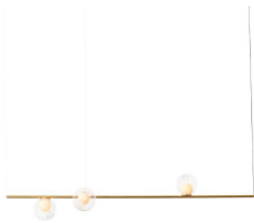

Bocci 28.3 Stem Suspended Long

Suspension LED Bocci 28.3 Stem Suspended Long en laiton brossé non peint ou thermolaqué noir et abat-jour en verre soufflé. Bord de fuite dimmable.

brass	4.239,00 €
MPN	28.3 SUSPENDE LONG CLEAR BRASS
Flux lumineux (lm)	300

noir	4.239,00 €
MPN	28.3 SUSPENDE LONG CLEAR BLACK
Flux lumineux (lm)	300

04.05.2024 6:37:56

Tous les prix indiqués sont avec 19% TVA pour livraison en Deutschland à laquelle s'ajoutent le cas échéant des Coûts d'expédition