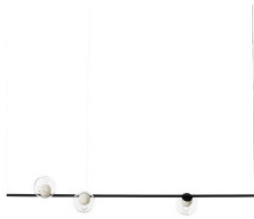

Bocci 28.3 Stem Suspended Long

Suspension LED Bocci 28.3 Stem Suspended Long en laiton brossé non peint ou thermolaqué noir et abat-jour en verre soufflé. Bord de fuite dimmable.

brass	4.239,00 €
MPN	28.3 SUSPENDE LONG CLEAR BRASS
Flux lumineux (lm)	300

noir	4.239,00 €
MPN	28.3 SUSPENDE LONG CLEAR BLACK
Flux lumineux (lm)	300

04.05.2024 6:37:56

Tous les prix indiqués sont avec 19% TVA pour livraison en Deutschland à laquelle s'ajoutent le cas échéant des Coûts d'expédition