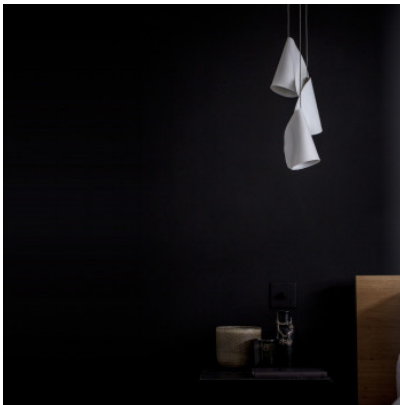

Bocci 21.3

Suspension Bocci 21.3 en porcelaine, verre borosilicaté soufflé et rosette ronde en acier. Avec sources lumineuses au xenon. Bord de fuite dimmable.

canopy blanc	1.449,00 €
MPN	21.3 WHITE
Flux lumineux (lm)	588
canopy nickel brossé	1.449,00 €
MPN	21.3 NICKEL
Flux lumineux (lm)	588
canopy noir	1.449,00 €
MPN	21.3 BLACK
Flux lumineux (lm)	588