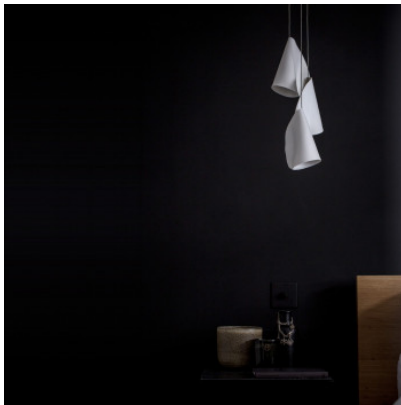

## Bocci 21.3 LED

Suspension Bocci 21.3 en porcelaine, verre borosilicaté soufflé et rosette ronde en acier. Avec sources lumineuses LED. Bord de fuite dimmable.

canopy blanc	1.379,00 € <del>PDSF 1.464,00 €</del>
MPN	21.3 LED WHITE
Flux lumineux (lm)	300
canopy nickel brossé	1.379,00 € <del>PDSF 1.464,00 €</del>
MPN	21.3 LED NICKEL
Flux lumineux (lm)	300
canopy noir	1.379,00 € <del>PDSF 1.464,00 €</del>
MPN	21.3 LED BLACK
Flux lumineux (lm)	300