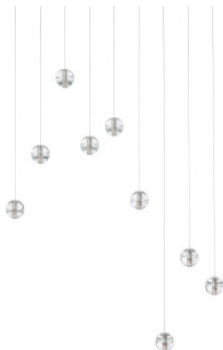

Bocci 14.9 Linear

Lampe à suspension Bocci 14.9 à 9 sphères en verre coulé à la main avec une cavité cylindrique dépolie pour les sources lumineuses au xénon. Avec rosette linéaire. Bord de fuite dimmable.

clair	6.199,00 €
MPN	14.9 LINEAR CLEAR
Flux lumineux (lm)	729

amber	7.049,00 €
MPN	14.9 LINEAR AMBER
Flux lumineux (lm)	729

gris	7.049,00 €
MPN	14.9 LINEAR GREY
Flux lumineux (lm)	729

02.05.2024 2:48:49

Tous les prix indiqués sont avec 19% TVA pour livraison en Deutschland à laquelle s'ajoutent le cas échéant des Coûts d'expédition