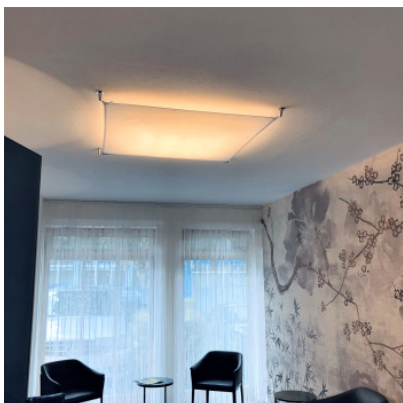

B.Lux Veroca 2

Plafonnier carré Veroca 2 de chez B.Lux facile à installer et à entretenir et qui produit une lumière claire et diffuse. Avec équipement électronique.

| | |
|--|---|
| blanc, 4x 14/24W (G5) MPN | 469,00 €-PDSF-564,00-€ 818425+818421 |
| naturel, 4x 14/24W (G5) MPN | 469,00 €-PDSF-564,00-€ 818425+818422 |
| blanc, 4x 36W (2G11) MPN | 509,00 €-PDSF-564,00-€ 818420EE+818421 |
| naturel, 4x 36W (2G11) MPN | 509,00 €-PDSF-564,00-€ 818420EE+818422 |
| blanc, 4x 14/24W (G5), 1-10V MPN | 689,00 €-PDSF-768,00-€ 818425DD+818421 |
| blanc, 4x 36W (2G11), Push/DALI MPN | 689,00 €-PDSF-768,00-€ 818420DD+818421 |
| naturel, 4x 14/24W (G5), 1-10V MPN | 689,00 €-PDSF-768,00-€ 818425DD+818422 |
| naturel, 4x 36W (2G11), Push/DALI MPN | 689,00 €-PDSF-768,00-€ 818420DD+818422 |