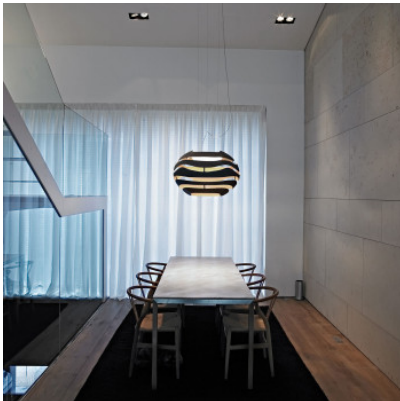

B.Lux Tree Series S50

Inspirée par la nature: suspension B.Lux Tree Series S50 avec LED variables et diffuseur sphérique en aluminium, composé de bandes ondulées. Pour de superbes effets lumineux.

noir / or MPN	1.649,00 € PDSF 2.199,00 € 701351
blanc MPN	1.729,00 € PDSF 1.920,00 € 701352
noir MPN	1.729,00 € PDSF 1.920,00 € 701353
blanc / or MPN	1.979,00 € PDSF 2.199,00 € 701350

Ampoules
Dimensions

19,5W LED, 3000K, 2350 lm, IRC > 80.
Diamètre du diffuseur 55 cm, hauteur 38 cm
Longueur maximale de la suspension 200 cm

23.04.2024 8:37:13

Tous les prix indiqués sont avec 19% TVA pour livraison en Deutschland à laquelle s'ajoutent le cas échéant des Coûts d'expédition