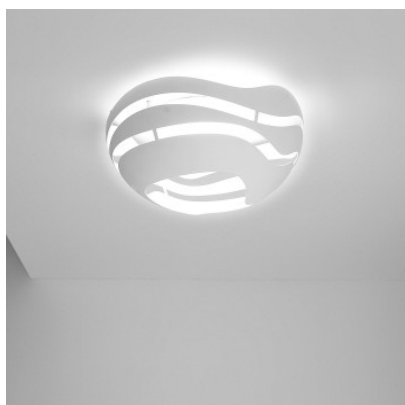

## B.Lux Tree Series C50

Le grand plafonnier décoratif B.Lux Tree Series C50 avec LED intégrée a un diffuseur d'aluminium qui a la forme d'une boule plate et est formé de bandes ondulées. Variable.

blanc / or MPN	919,00 €-PDSF 1.221,00 € 701454
blanc MPN	979,00 €-PDSF 1.091,00 € 701452
noir MPN	979,00 €-PDSF 1.091,00 € 701453
noir / or MPN	1.099,00 €-PDSF 1.221,00 € 701455

Ampoules  
Dimensions

19,5W LED, 3000K, 2350 lm, IRC < 80.  
Diamètre 55 cm, hauteur 26 cm

26.04.2024 23:56:16

Tous les prix indiqués sont avec 19% TVA pour livraison en Deutschland à laquelle s'ajoutent le cas échéant des Coûts d'expédition