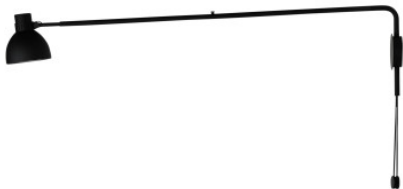

B.Lux System W125

Applique murale ajustable W125 par B.Lux avec bras de lampe extensible et pivotante.
Livraison avec ou sans câble avec fiche. Douille E27.

beige MPN	569,00 €-PDSF-638,00-€ 736152
noir MPN	569,00 €-PDSF-638,00-€ 736150
rouge MPN	569,00 €-PDSF-638,00-€ 736151
beige avec fiche MPN	579,00 €-PDSF-647,00-€ 736157
noir avec fiche MPN	579,00 €-PDSF-647,00-€ 736155
rouge avec fiche MPN	579,00 €-PDSF-647,00-€ 736156

Ampoules 1 x 10W E27 ampoule LED ou 1 x max. 11W E27 ampoule fluorescente compacte ou 1 x max. 57W E27 ampoule halogène.
Dimensions Hauteur 34 cm, profondeur 125 - 190 cm.

28.04.2024 14:44:19

Tous les prix indiqués sont avec 19% TVA pour livraison en Deutschland à laquelle s'ajoutent le cas échéant des Coûts d'expédition