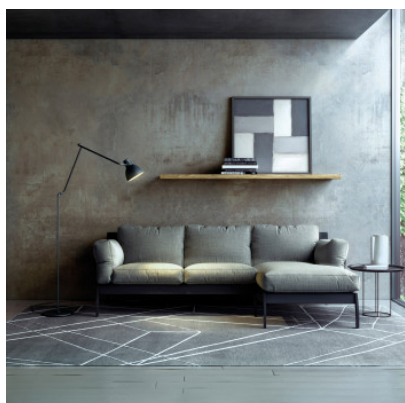

Ampoules

1 x 10W E27 ampoule LED ou 1 x max. 11W E27 ampoule fluorescente compacte ou 1 x max. 57W E27 ampoule halogène.

Dimensions

Diamètre de l'abat-jour 17 cm, hauteur de l'abat-jour 18 cm, diamètre de base 29 cm, longueur des bras: 113 cm + 50 cm + 50 cm.