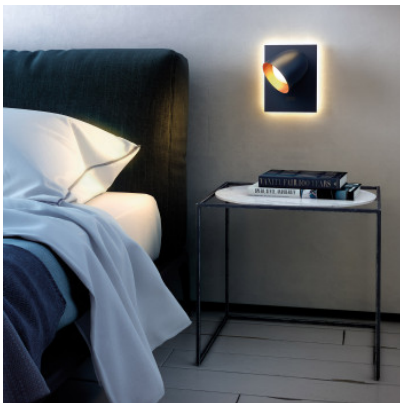

B.Lux Speers W2L

L'applique murale W2L Speers par B.Lux a deux sources lumineuses s'allumant séparément: un spot orientable pour lumière directe et une source de lumière indirecte. Variateur sensoriel & interrupteur.

| | |
|----------------|------------------------|
| blanc / laiton | 709,00 €-PDSF-793,00-€ |
| MPN | 729106 |
| noir / cuivre | 709,00 €-PDSF-793,00-€ |
| MPN | 729102 |

| | |
|------------|--|
| Ampoules | 9W LED 110-230V 500 mA, 2700K, 1100lm, IRC 80. |
| Dimensions | Largeur 17 cm, hauteur 24,2 cm, profondeur max. 18 cm, poids 2 kg. |