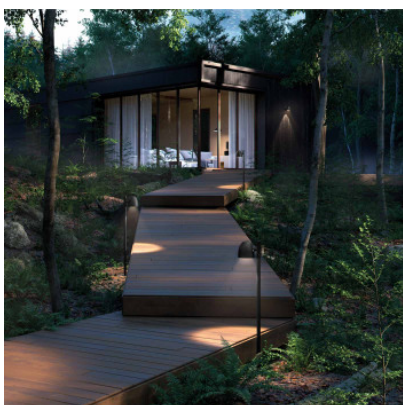

B.Lux Speers Outdoor Bollard

La balise à LED d'extérieur Speers par B.Lux est en métal à finition de surface structurée. Avec lentille de verre intégrée, focalisant le cône lumineux. Pour éclairer les chemins ou les entrées.

blanc	509,00 €-PDSF-687,00-€
MPN	753211
noir	619,00 €-PDSF-687,00-€
MPN	753212

Ampoules 7W LED 230V, 2700K, 520 lm, IRC>90.
Dimensions Hauteur 85 cm, diamètre de base 12 cm, profondeur 16 cm, diamètre de l'abat-jour 11,5 cm, hauteur de l'abat-jour 11,8 cm.