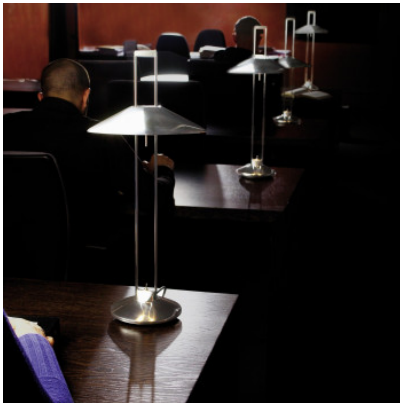

B.Lux Regina T

La lampe de table Regina par B.Lux a un abat-jour conique qui peut être ajusté en hauteur le long de la structure mince. La structure et l'abat-jour est en aluminium.

aluminium (brillant) MPN	359,00 €-PDSF-404,00-€ 625000
raw (métal non traité) MPN	359,00 €-PDSF-404,00-€ 625010
blanc MPN	369,00 €-PDSF-416,00-€ 625001

Ampoules
Dimensions

2 x max. 20W 12V G6.35 ampoules halogènes.
Hauteur 58 cm, diamètre diffuseur 25 cm,
diamètre base 16 cm.

02.05.2024 1:20:31

Tous les prix indiqués sont avec 19% TVA pour livraison en Deutschland à laquelle s'ajoutent le cas échéant des Coûts d'expédition