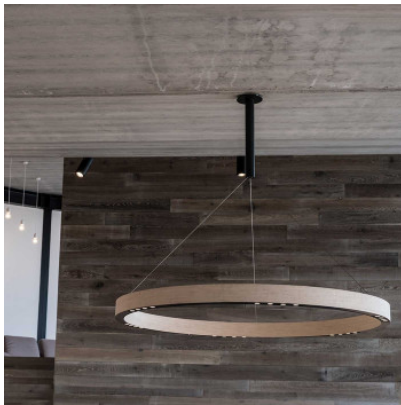

## B.Lux R2 S120

Lustre moderne et lumière homogène, directe avec la suspension B.Lux R2 S120 LED. Corps d'aluminium annulaire, suspendu par un câble central. Variable en intensité (Push/DALI).

blanc MPN	2.289,00 €-PDSF-2.545,00-€ 743330
bronze MPN	2.289,00 €-PDSF-2.545,00-€ 743331
noir MPN	2.289,00 €-PDSF-2.545,00-€ 743332
chêne MPN	2.899,00 €-PDSF-3.226,00-€ 743333
noyer MPN	2.899,00 €-PDSF-3.226,00-€ 743334

Ampoules  
Dimensions

6 x 17W LED, 3000K, 13957 lm, IRC>90.  
Diamètre de l'abat-jour 120 cm, hauteur de l'abat-jour 7,3 cm, hauteur min. 140 cm.

19.04.2024 3:42:29

Tous les prix indiqués sont avec 19% TVA pour livraison en Deutschland à laquelle s'ajoutent le cas échéant des Coûts d'expédition