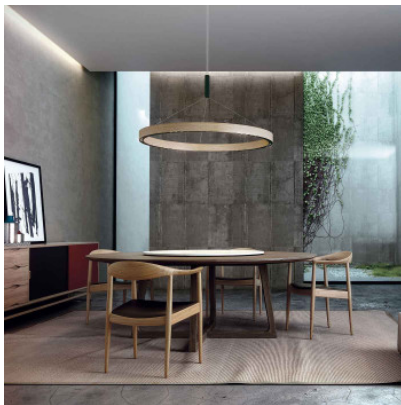

## B.Lux R2 S120

Lustre moderne et lumière homogène, directe avec la suspension B.Lux R2 S120 LED. Corps d'aluminium annulaire, suspendu par un câble central. Variable en intensité (Push/DALI).

blanc MPN	2.289,00 €-PDSF-2.545,00-€ 743330
bronze MPN	2.289,00 €-PDSF-2.545,00-€ 743331
noir MPN	2.289,00 €-PDSF-2.545,00-€ 743332
chêne MPN	2.899,00 €-PDSF-3.226,00-€ 743333
noyer MPN	2.899,00 €-PDSF-3.226,00-€ 743334

Ampoules  
Dimensions

6 x 17W LED, 3000K, 13957 lm, IRC>90.  
Diamètre de l'abat-jour 120 cm, hauteur de l'abat-jour 7,3 cm, hauteur min. 140 cm.

19.04.2024 3:42:29

Tous les prix indiqués sont avec 19% TVA pour livraison en Deutschland à laquelle s'ajoutent le cas échéant des Coûts d'expédition