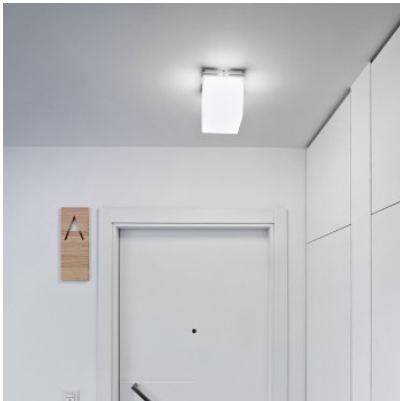

## B.Lux Q.Bo C/W LED

L'applique ou plafonnier B.Lux Q.Bo LED à corps cubique en polycarbonate et socle en aluminium laqué. Lumière très blanc chaud, homogène et diffuse.

---

blanc	119,00 €-PDFS <del>137,00 €</del>
MPN	820115

---

Ampoules	8W LED, 2700K, 695 lm, IRC>90.
Dimensions	Hauteur 16 cm, largeur 15 cm.

23.04.2024 21:47:32

Tous les prix indiqués sont avec 19% TVA pour livraison en Deutschland à laquelle s'ajoutent le cas échéant des Coûts d'expédition