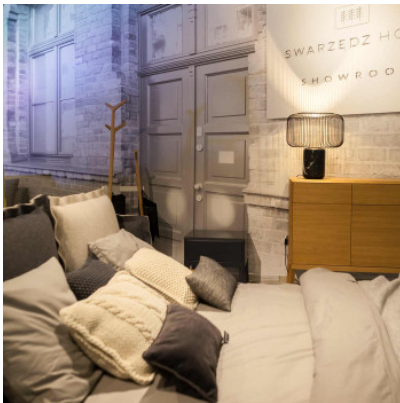

B.Lux Keshi T30

Luxueuse mais minimaliste: lampe de table B.Lux Keshi T30 LED à base en marbre de Markina noir et diffuseur composé de fines tiges métalliques. Réflecteur métallique supérieur miroir. Variateur.

noir mat
MPN

1.079,00 € ~~PDSF 1.202,00 €~~
732051

Ampoules
Dimensions

12W LED, 2700K, 900 lm, IRC>90.
Hauteur 35 cm, diamètre de l'abat-jour 32,2 cm,
hauteur de base 15 cm, diamètre de base 12 cm.

18.04.2024 8:01:19