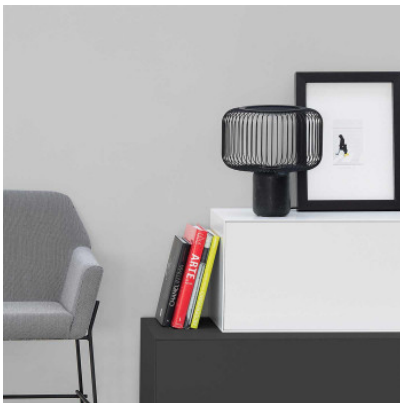

B.Lux Keshi T30

Luxueuse mais minimaliste: lampe de table B.Lux Keshi T30 LED à base en marbre de Markina noir et diffuseur composé de fines tiges métalliques. Réflecteur métallique supérieur miroir. Variateur.

noir mat
MPN

1.079,00 € ~~PDSF 1.202,00 €~~
732051

Ampoules
Dimensions

12W LED, 2700K, 900 lm, IRC>90.
Hauteur 35 cm, diamètre de l'abat-jour 32,2 cm,
hauteur de base 15 cm, diamètre de base 12 cm.

18.04.2024 8:01:19