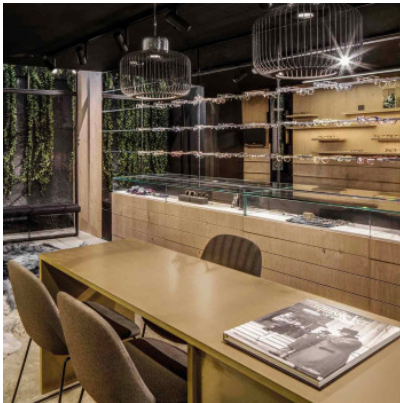

B.Lux Keshi S30

La suspension à LED Keshi S30 par B. Lux a un socle extraordinaire en marbre de Markina noir et un diffuseur volumineux en fines tiges métalliques. Lumière directe. Variable 1-10V/Push.

noir mat	1.109,00 € - 1.232,00 €
MPN	732351

Ampoules	9W LED, 2700K, 1100 lm, IRC>90.
Dimensions	Diamètre de l'abat-jour 32,2 cm, hauteur de l'abat-jour 28 cm, suspension max. 200 cm, diamètre de rosette 12 cm, hauteur de rosette 5 cm.