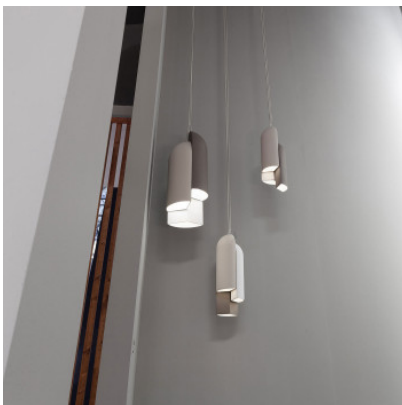

B.Lux Ireland S30

La suspension originale B.Lux Ireland S30 possède trois corps de lampe, individuellement ajustables, en céramique dans des tons d'argile. Lumière directe vers le bas.

terre / sable / pierre	939,00 € - PDSF 1.041,00 €
MPN	741312

Ampoules	3 x max. 15W E27 ampoules LED.
Dimensions	Diamètre de l'abat-jour 30 cm, hauteur de l'abat-jour 50 cm, suspension max. 200 cm, diamètre de rosette 13 cm, hauteur de rosette 4 cm.

23.04.2024 17:00:52