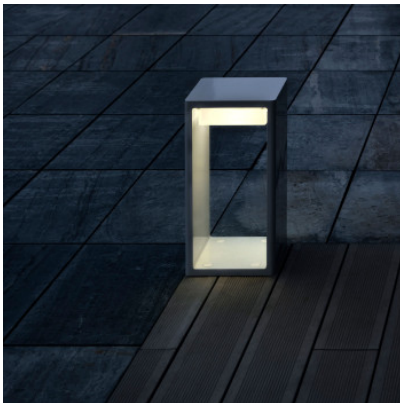

B.Lux Frame S LED

La petite borne lumineuse Frame S par B.Lux comporte un cadre d'aluminium rectangulaire largement illuminé & dispose de LED fixes. Avec diffuseur de verre pressé.

blanc MPN	599,00 €-PDSF-663,00-€ 677200
bronze MPN	599,00 €-PDSF-663,00-€ 677201
Corten MPN	599,00 €-PDSF-663,00-€ 677240
gris MPN	599,00 €-PDSF-663,00-€ 677202

Ampoules 17,5W LED 230V, 3000K, 1550lm, IRC > 80.
Dimensions Largeur 21,5 cm, hauteur 42,5 cm, poids 5,1 kg.

25.04.2024 22:27:39

Tous les prix indiqués sont avec 19% TVA pour livraison en Deutschland à laquelle s'ajoutent le cas échéant des Coûts d'expédition