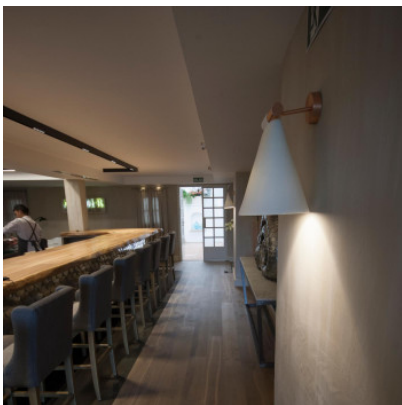

20.04.2024 16:21:13

Tous les prix indiqués sont avec 19% TVA pour livraison en Deutschland à laquelle s'ajoutent le cas échéant des Coûts d'expédition