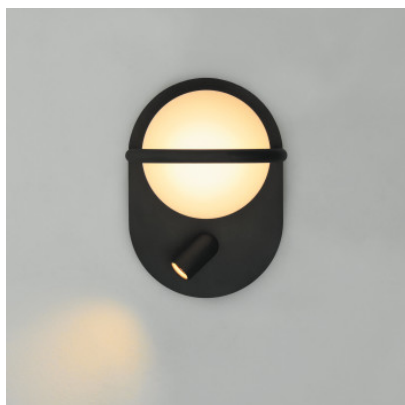

B.Lux C_Ball W2L

2 en 1: L'applique murale C_Ball W 2L par B.Lux comporte une boule de verre opalin pour lumière diffuse et un petit spot à LED qui fait une lampe de lecture idéale sur la table de chevet. E27.

noir mat	409,00 €-PDSF-455,00-€
MPN	748425

laiton mat	499,00 €-PDSF-559,00-€
MPN	748420

Ampoules 1 x 6W E14 ampoule LED ou 1 x max. 12W E14 ampoule fluorescente compacte ou 1 x max. 46W E14 ampoule halogène + 4,5W LED, 3000K, 546 lm, IRC 80.

Dimensions Largeur 18,5 cm, hauteur 27 cm, diamètre du diffuseur 15 cm, profondeur 19,5 cm, poids 2,5 kg.

28.04.2024 18:41:06

Tous les prix indiqués sont avec 19% TVA pour livraison en Deutschland à laquelle s'ajoutent le cas échéant des Coûts d'expédition