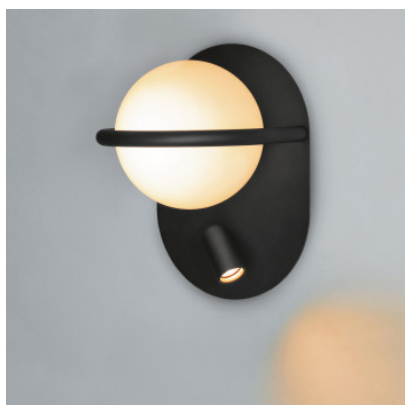

B.Lux C_Ball W2L

2 en 1: L'applique murale C_Ball W 2L par B.Lux comporte une boule de verre opalin pour lumière diffuse et un petit spot à LED qui fait une lampe de lecture idéale sur la table de chevet. E27.

noir mat	409,00 €-PDSF-455,00-€
MPN	748425

laiton mat	499,00 €-PDSF-559,00-€
MPN	748420

Ampoules 1 x 6W E14 ampoule LED ou 1 x max. 12W E14 ampoule fluorescente compacte ou 1 x max. 46W E14 ampoule halogène + 4,5W LED, 3000K, 546 lm, IRC 80.

Dimensions Largeur 18,5 cm, hauteur 27 cm, diamètre du diffuseur 15 cm, profondeur 19,5 cm, poids 2,5 kg.

28.04.2024 18:41:06

Tous les prix indiqués sont avec 19% TVA pour livraison en Deutschland à laquelle s'ajoutent le cas échéant des Coûts d'expédition