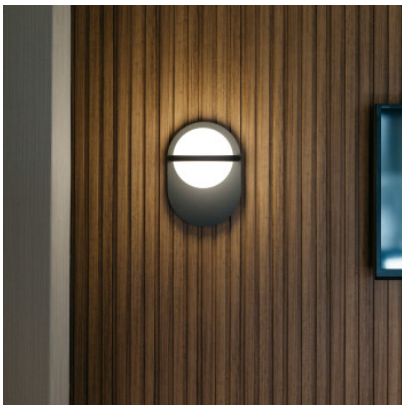

## B.Lux C\_Ball W1L

L'applique murale C\_Ball W 1L par B.Lux se compose d'une fixation murale en métal qui porte une boule de verre opalin et procure une merveilleuse illumination indirecte. Douille E27.

noir mat MPN	299,00 €-PDSF-338,00-€ 748415
laiton mat MPN	389,00 €-PDSF-428,00-€ 748410

Ampoules	1 x 6W E14 ampoule LED ou 1 x max. 12W E14 ampoule fluorescente compacte ou 1 x max. 46W E14 ampoule halogène.
Dimensions	Largeur 18,5 cm, hauteur 27 cm, diamètre du diffuseur 15 cm, profondeur 19,5 cm, poids 2,4 kg.