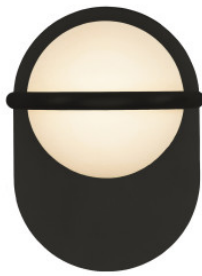

## B.Lux C\_Ball W1L

L'applique murale C\_Ball W 1L par B.Lux se compose d'une fixation murale en métal qui porte une boule de verre opalin et procure une merveilleuse illumination indirecte. Douille E27.

noir mat MPN	299,00 €-PDSF-338,00-€ 748415
laiton mat MPN	389,00 €-PDSF-428,00-€ 748410

Ampoules	1 x 6W E14 ampoule LED ou 1 x max. 12W E14 ampoule fluorescente compacte ou 1 x max. 46W E14 ampoule halogène.
Dimensions	Largeur 18,5 cm, hauteur 27 cm, diamètre du diffuseur 15 cm, profondeur 19,5 cm, poids 2,4 kg.