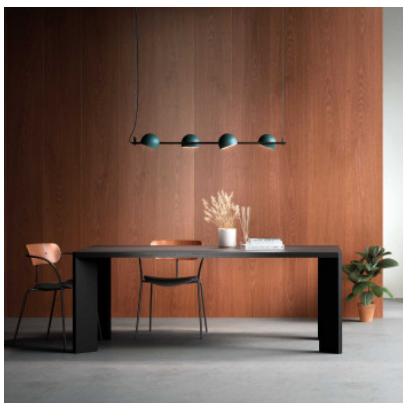

B.Lux Bowee SH4

La suspension horizontale B.Lux Bowee SH4 forme un beau groupe lumineux au-dessus des tables de repas. Les 4 diffuseurs hémisphériques en métal sont inclinables individuellement. Variable (Push).

beige MPN	949,00 €-PDSF 1.051,00 € 758350
bronze métallique MPN	949,00 €-PDSF 1.051,00 € 758352
noir MPN	949,00 €-PDSF 1.051,00 € 758353
turquoise MPN	949,00 €-PDSF 1.051,00 € 758351

Ampoules 4 x 6,4W LED, 2700K, 2880 lm, IRC>90.
Dimensions Largeur 120 cm, hauteur 200 cm, profondeur 30 cm.