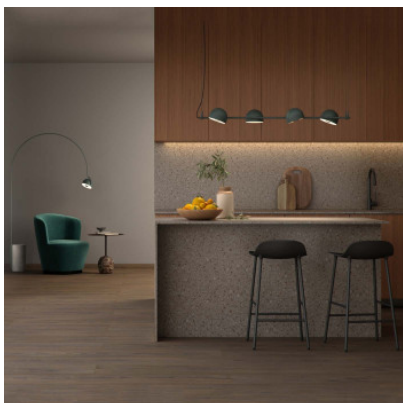

B.Lux Bowee F

La lampe arquée Bowee F LED par B.Lux possède un diffuseur hémisphérique et un remarquable pied métallique. Le diffuseur peut être placé à l'horizontale. Avec interrupteur.

beige MPN	1.109,00 € -PDSF 1.230,00 € 758200
bronze métallique MPN	1.109,00 € -PDSF 1.230,00 € 758202
noir MPN	1.109,00 € -PDSF 1.230,00 € 758203
turquoise MPN	1.109,00 € -PDSF 1.230,00 € 758201

Ampoules
Dimensions

9W LED, 2700K, 1100 lm, IRC>90.
Hauteur 181 cm, profondeur 108 cm, largeur de
base 18 cm, hauteur de base 35 cm, diamètre de
base 14 cm.

05.05.2024 10:06:09

Tous les prix indiqués sont avec 19% TVA pour livraison en Deutschland à laquelle s'ajoutent le cas échéant des Coûts d'expédition