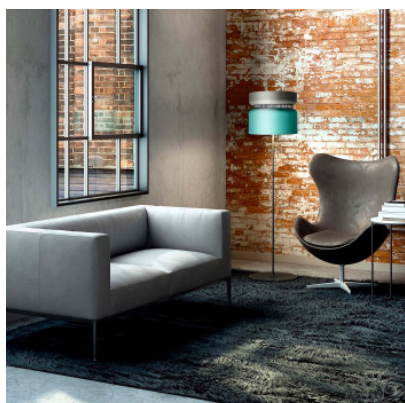

B.Lux Aspen F40

Dans le style des années 1960: Lampes de sol B.Lux Aspen F40 avec un double diffuseur large dans la combinaison colorée de votre choix. Alu laqué mat, structure et câble noirs. Variable.

Ampoules	3 LED E27 10W ou 3 ampoules fluorescentes E27 23W ou 3 ampoules halogènes E27 max. 70W.
Dimensions	Diamètre du diffuseur 40 cm, hauteur 33 cm. Diamètre de la base 40 cm. Hauteur totale de la lampe 163 cm.