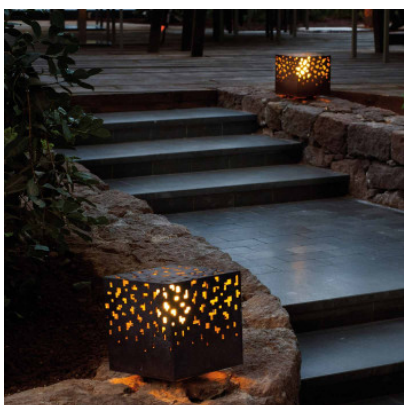

B.Lux AMS 40

Pour les terrasses et les jardins: La lampe de sol B.Lux AMS 40 Outdoor en acier produit de charmants effets d'ombre et de lumière autour d'elle. Protection IP54.

corten	1.389,00 €-PDSF-1.550,00 €
MPN	712210
acier inoxydable	1.819,00 €-PDSF-2.019,00 €
MPN	712211

Ampoules 1 x max. 13W E27 ampoule LED.
Dimensions Hauteur 41,5 cm, largeur 40 cm, profondeur 40 cm.

20.04.2024 15:32:01

Tous les prix indiqués sont avec 19% TVA pour livraison en Deutschland à laquelle s'ajoutent le cas échéant des Coûts d'expédition