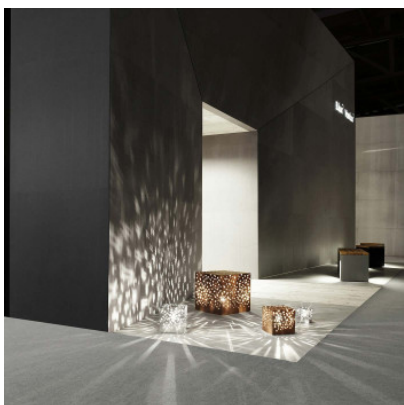

B.Lux AMS 40

Pour les terrasses et les jardins: La lampe de sol B.Lux AMS 40 Outdoor en acier produit de charmants effets d'ombre et de lumière autour d'elle. Protection IP54.

corten	1.389,00 €-PDSF-1.550,00 €
MPN	712210
acier inoxydable	1.819,00 €-PDSF-2.019,00 €
MPN	712211

Ampoules 1 x max. 13W E27 ampoule LED.
Dimensions Hauteur 41,5 cm, largeur 40 cm, profondeur 40 cm.

20.04.2024 15:32:01

Tous les prix indiqués sont avec 19% TVA pour livraison en Deutschland à laquelle s'ajoutent le cas échéant des Coûts d'expédition