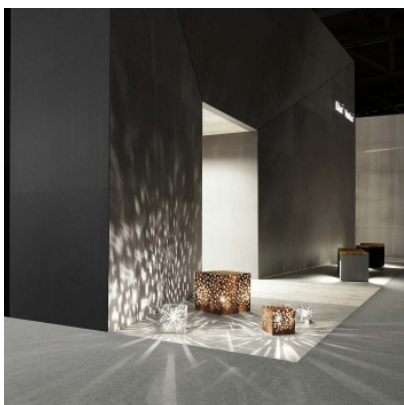

B.Lux AMS 20

Dé lumineux pour l'extérieur: La lampe de table ou de sol B.Lux AMS 20 crée de merveilleux motifs lumineux et est en acier Corten ou acier inoxydable. IP54.

corten	709,00 €-PDSF-786,00-€
MPN	712200
acier inoxydable	879,00 €-PDSF-977,00-€
MPN	712201

Ampoules 1 x max. 10W E27 ampoule LED.
Dimensions Hauteur 21,5 cm, largeur 20 cm, profondeur 20 cm.

20.04.2024 5:27:53

Tous les prix indiqués sont avec 19% TVA pour livraison en Deutschland à laquelle s'ajoutent le cas échéant des Coûts d'expédition