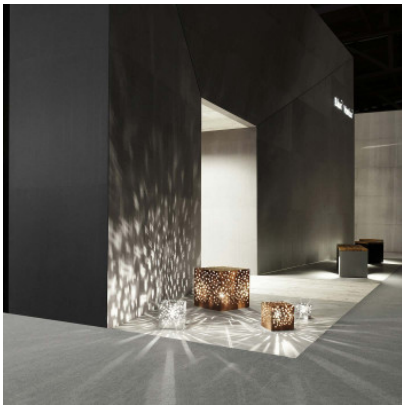

B.Lux AMS 12

Lampe d'extérieur cubique B.Lux à placer sur les tables de jardin: lampe de table ou de sol AMS en acier Corten ou acier inoxydable au beau motif lumineux. IP54.

corten	689,00 €-PDSF-762,00-€
MPN	712220
acier inoxydable	749,00 €-PDSF-833,00-€
MPN	712221

Ampoules 1 x max. 2,5W G9 ampoule LED.
Dimensions Hauteur 13 cm, largeur 12 cm, profondeur 12 cm.

26.04.2024 6:55:28

Tous les prix indiqués sont avec 19% TVA pour livraison en Deutschland à laquelle s'ajoutent le cas échéant des Coûts d'expédition