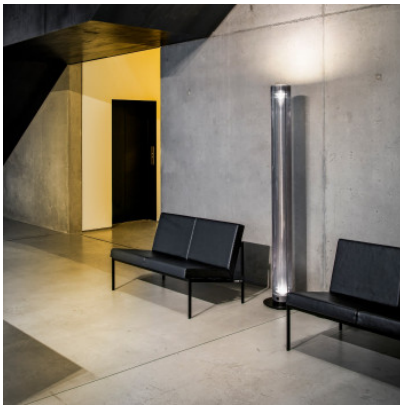

## Belux Twilight-360 LED WD

Lampadaire LED Belux Twilight 360 WD en verre acrylique et base en acier inoxydable. Projecteurs de plafond et éclairage diffus. Peut être commuté et atténué séparément. Deux variateurs tactiles sur le câble. Casambi.

69W LED, 2700K, 7810lm, CRI > 80.  
Hauteur 188 cm, diamètre de base 34 cm, diamètre  
18 cm, longueur du câble 3 m, poids 9 kg.

03.05.2024 10:29:00

Tous les prix indiqués sont avec 19% TVA pour livraison en Deutschland à laquelle s'ajoutent le cas échéant des Coûts d'expédition