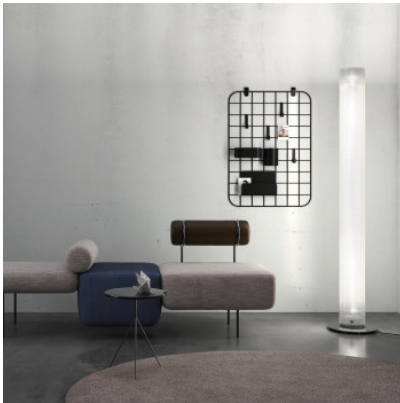

## Belux Twilight-360 LED WD

Lampadaire LED Belux Twilight 360 WD en verre acrylique et base en acier inoxydable. Projecteurs de plafond et éclairage diffus. Peut être commuté et atténué séparément. Deux variateurs tactiles sur le câble. Casambi.

69W LED, 2700K, 7810lm, CRI > 80.  
Hauteur 188 cm, diamètre de base 34 cm, diamètre  
18 cm, longueur du câble 3 m, poids 9 kg.

03.05.2024 10:29:00

Tous les prix indiqués sont avec 19% TVA pour livraison en Deutschland à laquelle s'ajoutent le cas échéant des Coûts d'expédition