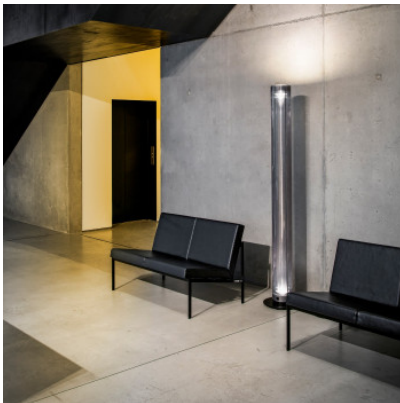

## Belux Twilight-360 LED TD

Lampe de sol à LED Belux Twilight 360 en verre acrylique et base en acier inoxydable. Eclairage vers le haut et diffus. Commutable et dimmable séparément. Deux variateurs tactiles sur le câble.

69W LED, 2700K, 7810lm, CRI > 80.  
Hauteur 188 cm, diamètre de base 34 cm, diamètre 18 cm, longueur du câble 3 m, poids 9 kg.

25.04.2024 23:57:26

Tous les prix indiqués sont avec 19% TVA pour livraison en Deutschland à laquelle s'ajoutent le cas échéant des Coûts d'expédition