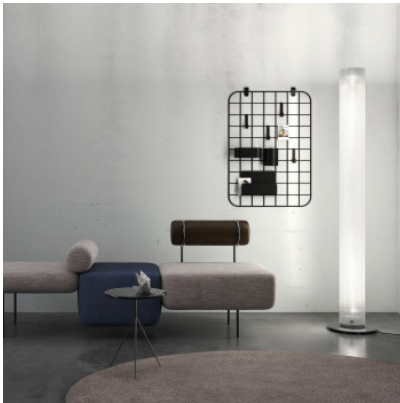

## Belux Twilight-360 LED TD

Lampe de sol à LED Belux Twilight 360 en verre acrylique et base en acier inoxydable. Eclairage vers le haut et diffus. Commutable et dimmable séparément. Deux variateurs tactiles sur le câble.

69W LED, 2700K, 7810lm, CRI > 80.  
Hauteur 188 cm, diamètre de base 34 cm, diamètre 18 cm, longueur du câble 3 m, poids 9 kg.

25.04.2024 23:57:26

Tous les prix indiqués sont avec 19% TVA pour livraison en Deutschland à laquelle s'ajoutent le cas échéant des Coûts d'expédition