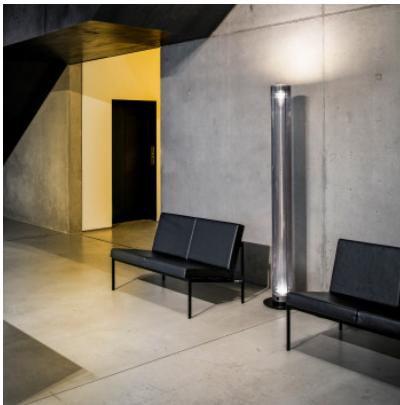

## Belux Twilight-360 LED DTW WD

Lampe de sol à LED Belux Twilight 360 DTW WD en verre acrylique et base en acier inoxydable. Eclairage vers le haut et diffus. Commutable et dimmable séparément. Deux variateurs tactiles sur le câble. Casambi, Dim2Warm.

69W LED, 3000K - 1800K, 7810lm, CRI > 80.  
Hauteur 188 cm, diamètre de base 34 cm, diamètre  
18 cm, longueur du câble 3 m, poids 9 kg.

03.05.2024 15:05:16

Tous les prix indiqués sont avec 19% TVA pour livraison en Deutschland à laquelle s'ajoutent le cas échéant des Coûts d'expédition