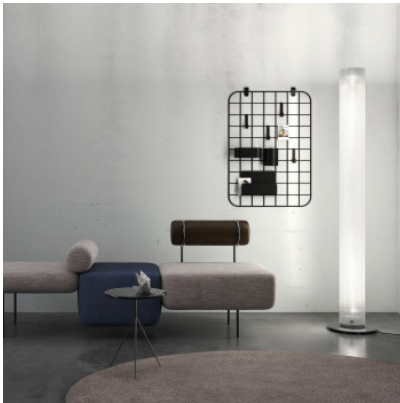

## Belux Twilight-360 LED DTW WD

Lampe de sol à LED Belux Twilight 360 DTW WD en verre acrylique et base en acier inoxydable. Eclairage vers le haut et diffus. Commutable et dimmable séparément. Deux variateurs tactiles sur le câble. Casambi, Dim2Warm.

69W LED, 3000K - 1800K, 7810lm, CRI > 80.  
Hauteur 188 cm, diamètre de base 34 cm, diamètre  
18 cm, longueur du câble 3 m, poids 9 kg.

03.05.2024 15:05:16

Tous les prix indiqués sont avec 19% TVA pour livraison en Deutschland à laquelle s'ajoutent le cas échéant des Coûts d'expédition