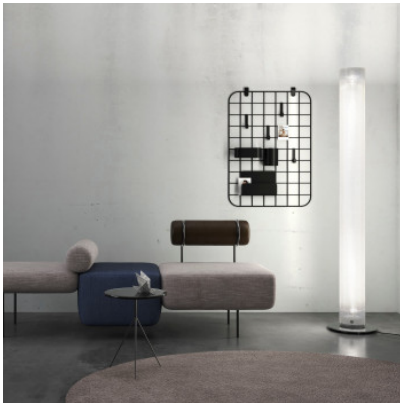

Belux Twilight-360 LED DTW

Lampe de sol à LED Belux Twilight 360 DTW en verre acrylique et base en acier inoxydable. Eclairage vers le haut et diffus. Commutable et dimmable séparément. Deux variateurs tactiles sur le câble. Dim-to-Warm.

aluminium anodisé MPN	1.879,00 €-PDSF-2.207,00-€ TWI360-11-DTW
bronze anodisé MPN	1.879,00 €-PDSF-2.207,00-€ TWI360-19-DTW
noir MPN	2.039,00 €-PDSF-2.398,00-€ TWI360-23-DTW

Ampoules
Dimensions

69W LED, 3000K - 1800K, 7810lm, CRI > 80.
Hauteur 188 cm, diamètre de base 34 cm, diamètre
18 cm, longueur du câble 3 m, poids 9 kg.