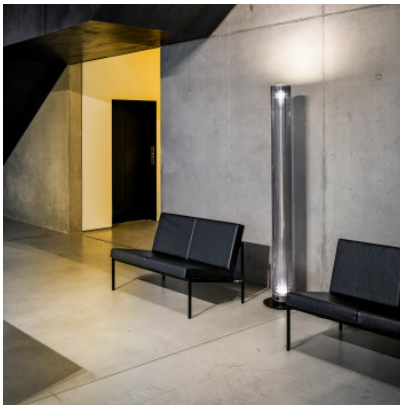

03.05.2024 17:46:10

Tous les prix indiqués sont avec 19% TVA pour livraison en Deutschland à laquelle s'ajoutent le cas échéant des Coûts d'expédition