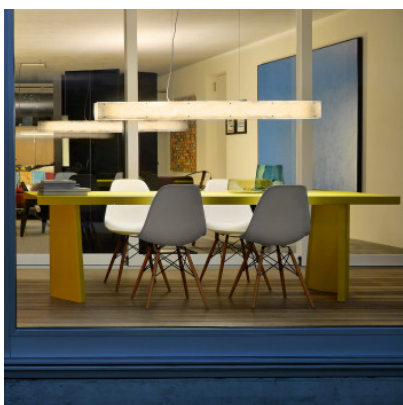

Belux One By One-32 LED

Suspension à LED Belux One By One 32 à diffuseur en fibres de polyester. Illumination diffuse. Le montage décide de la hauteur de la suspension. Dimmable DALI ou avec interrupteur-gradateur sur lampe.

Ampoules	75W LED, 2700K / 3000K / 4000K, 9.800 lm, IRC > 80.
Dimensions	Hauteur 12,4 cm, largeur 159 cm, profondeur 12,7 cm, longueur de câble max. 200 cm, diamètre de rosette 10,8 cm, canopy height 2,6 cm, poids 4,34 kg.