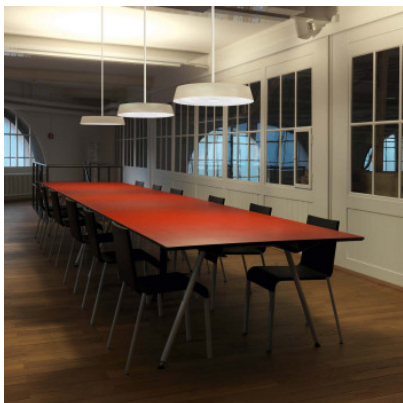

Belux Koi-30 LED Neo 4000K 2m

Lumière blanc froid dynamisante, lumière indirecte et directe & design attirant: la suspension Belux Koi Neo 4000K. Idéale pour les bureaux et disponible dans plusieurs longueurs.

Ampoules
Dimensions

83W LED 220-240V, 4000K, 10.688lm, CRI >85.
Diamètre de l'abat-jour 57.6 cm, hauteur de l'abat-jour 10 cm, suspension 2 m, poids 8.4 kg. Rosette: diamètre 10.9 cm, hauteur 3.5 cm.

27.04.2024 9:36:22