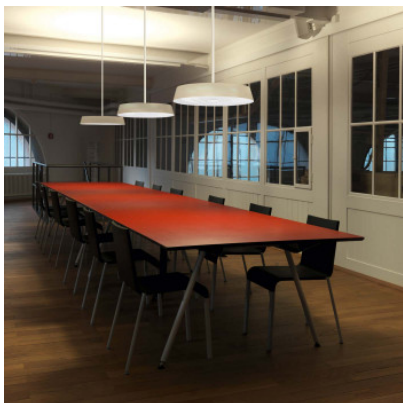

Belux Koi-30 LED Neo 4000K 1m

Minimaliste et élégante, économique et fonctionnelle: la suspension Belux Koi Neo 4000K donne une lumière blanc froid LED indirecte et directe et convient pour les bureaux.

Ampoules
Dimensions

83W LED 220-240V, 4000K, 10.688lm, CRI >85.
Diamètre de l'abat-jour 57.6 cm, hauteur de l'abat-jour 10 cm,
suspension 1 m, poids 8.4 kg. Rosette: diamètre 10.9 cm,
hauteur 3.5 cm.

26.04.2024 6:46:44