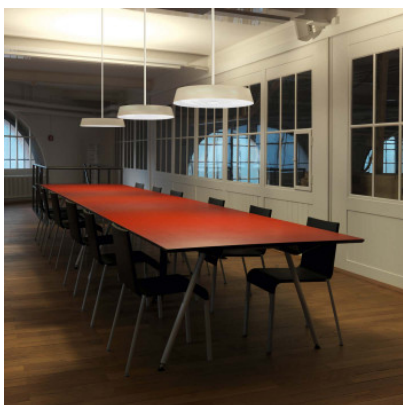

Belux Koi-30 LED Neo 3000K 2m

Suspension Koi Neo par Belux comme lampe idéale dans les bureaux. Distribution lumineuse directe et indirecte, haute efficacité énergétique et plusieurs modes de variation lumineuse.

Ampoules
Dimensions

83W LED 220-240V, 3000K, 10.688lm, CRI >85.
Diamètre de l'abat-jour 57.6 cm, hauteur de l'abat-jour 10 cm, suspension 2 m, poids 8.4 kg. Rosette: diamètre 10.9 cm, hauteur 3.5 cm.

20.04.2024 4:23:14