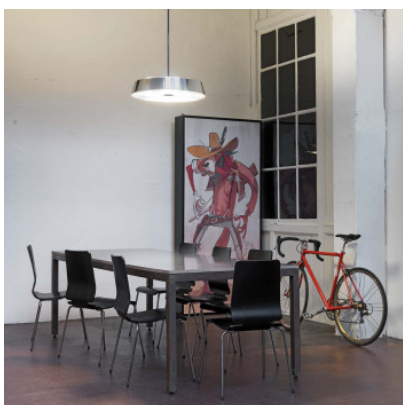

Belux Koi-30 LED Neo 3000K 2m

Suspension Koi Neo par Belux comme lampe idéale dans les bureaux. Distribution lumineuse directe et indirecte, haute efficacité énergétique et plusieurs modes de variation lumineuse.

Ampoules
Dimensions

83W LED 220-240V, 3000K, 10.688lm, CRI >85.
Diamètre de l'abat-jour 57.6 cm, hauteur de l'abat-jour 10 cm, suspension 2 m, poids 8.4 kg. Rosette: diamètre 10.9 cm, hauteur 3.5 cm.

20.04.2024 4:23:14