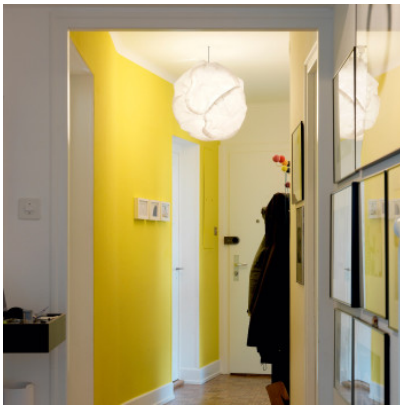

Belux Cloud-30 LED

La suspension à LED Belux Cloud 30 à diffuseur en fibres de polyester pratiquement indéchirables. Eclairage diffus. Rosette blanche. Dimmable DALI/variateur tactile.

2700K MPN	699,00 €-PDSF-875,00-€ CLD30-12-8027-DD
3000K MPN	699,00 €-PDSF-875,00-€ CLD30-12-8030-DD
4000K MPN	699,00 €-PDSF-875,00-€ CLD30-12-8040-DD

Ampoules
Dimensions

37W LED, 2700K / 3000K / 4000K, 2900 lm, IRC > 80.
Diamètre d'abat-jour 48 cm, diamètre de rosette 10,8 cm,
hauteur de rosette 2,6 cm, longueur de câble 5 m, poids 1,5 kg.

28.04.2024 22:08:23