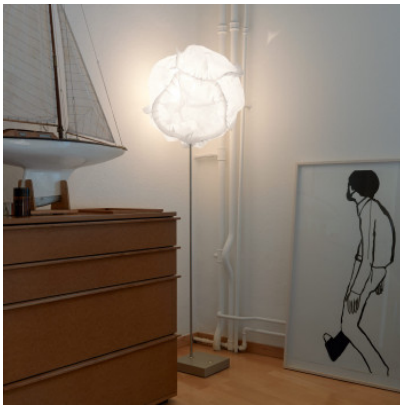

## Belux Cloud-10 LED

Lampe de sol à LED Belux Cloud 10 à diffuseur en fibres de polyester blanc et tige d'innox. Pied en alu blanc laqué mat. Illumination diffuse. Avec variateur tactile sur le pied.

2700K MPN	1.229,00 € <del>PDSF 1.446,00 €</del> CLD10-11-8027-TD
3000K MPN	1.229,00 € <del>PDSF 1.446,00 €</del> CLD10-11-8030-TD
4000K MPN	1.229,00 € <del>PDSF 1.446,00 €</del> CLD10-11-8040-TD

Ampoules  
Dimensions

37W LED, 2700K / 3000K / 4000K, 2867 lm, IRC > 80.  
Hauteur 170 cm, diamètre 52 cm, longueur de câble  
2,5 m, poids 9,3 kg.

30.04.2024 21:15:42

Tous les prix indiqués sont avec 19% TVA pour livraison en Deutschland à laquelle s'ajoutent le cas échéant des Coûts d'expédition