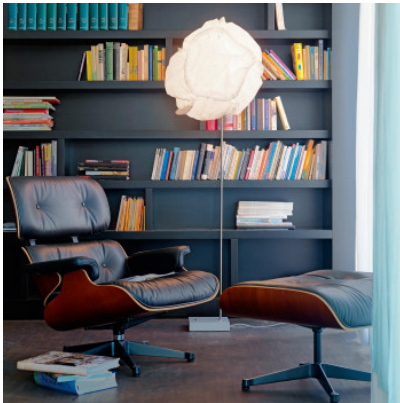

## Belux Cloud-10 LED

Lampe de sol à LED Belux Cloud 10 à diffuseur en fibres de polyester blanc et tige d'innox. Pied en alu blanc laqué mat. Illumination diffuse. Avec variateur tactile sur le pied.

2700K MPN	1.229,00 € <del>PDSF 1.446,00 €</del> CLD10-11-8027-TD
3000K MPN	1.229,00 € <del>PDSF 1.446,00 €</del> CLD10-11-8030-TD
4000K MPN	1.229,00 € <del>PDSF 1.446,00 €</del> CLD10-11-8040-TD

Ampoules  
Dimensions

37W LED, 2700K / 3000K / 4000K, 2867 lm, IRC > 80.  
Hauteur 170 cm, diamètre 52 cm, longueur de câble  
2,5 m, poids 9,3 kg.

30.04.2024 21:15:42

Tous les prix indiqués sont avec 19% TVA pour livraison en Deutschland à laquelle s'ajoutent le cas échéant des Coûts d'expédition