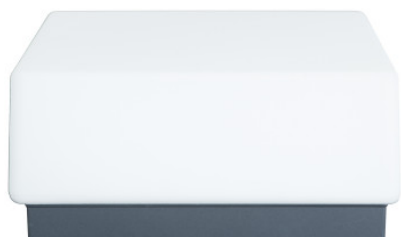

Bega Lichtbaustein® Le carré

Applique/plafonnier BEGA Lichtbaustein® Le carré en fonte d'aluminium et acier inoxydable avec technologie de revêtement BEGA Unidure®, couleur graphite. Verre opale satiné. IP44.

Ampoules 24655: 1 x max. 40W G9. 66658: 1 x max. 60W E27. 66758: 2 x max. 60W E27. ou LED 3000K 10W, 808 lm / 20W, 1.780 lm / 28W, 2.348 lm, CRI > 80

Dimensions 24655: longueur 160 mm, largeur 160 mm, hauteur 90 mm. 66658: longueur 210 mm, largeur 210 mm, hauteur 120 mm. 66758: longueur 280 mm, largeur 280 mm, hauteur 130 mm. 38300: longueur 210 mm, largeur 210 mm, hauteur 120 mm 38301: longueur 280 mm, largeur 280 mm, hauteur 130 mm 38302: longueur 320 mm, largeur 320 mm, hauteur 130 mm