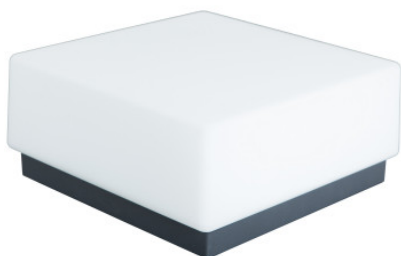

Bega Lichtbaustein® Le carré

Applique/plafonnier BEGA Lichtbaustein® Le carré en fonte d'aluminium et acier inoxydable avec technologie de revêtement BEGA Unidure®, couleur graphite. Verre opale satiné. IP44.

Ampoules 24655: 1 x max. 40W G9. 66658: 1 x max. 60W E27. 66758: 2 x max. 60W E27. ou LED 3000K 10W, 808 lm / 20W, 1.780 lm / 28W, 2.348 lm, CRI > 80

Dimensions 24655: longueur 160 mm, largeur 160 mm, hauteur 90 mm. 66658: longueur 210 mm, largeur 210 mm, hauteur 120 mm. 66758: longueur 280 mm, largeur 280 mm, hauteur 130 mm. 38300: longueur 210 mm, largeur 210 mm, hauteur 120 mm 38301: longueur 280 mm, largeur 280 mm, hauteur 130 mm 38302: longueur 320 mm, largeur 320 mm, hauteur 130 mm