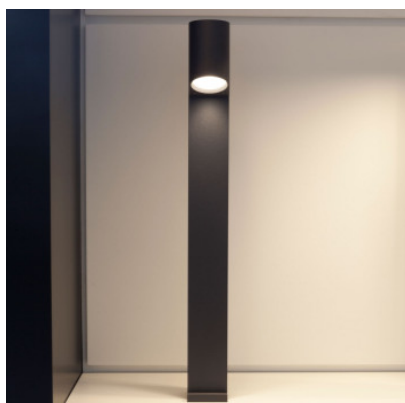

Bega 77249 LED Borne Lumineuse

La balise à LED 77249 par Bega éclaire les chemins de jardins avec un éclairage vers le bas. En métal avec diffuseur en verre de sécurité mat. Avec socle vissable. IP64.

argent	399,00 €-PDF-457,00 €
MPN	77249AK3
EAN	4044017211574

graphite	399,00 €-PDF-457,00 €
MPN	77249K3
EAN	4044017211550

Ampoules 3,3W LED, 246 lm, 3000K, IRC>80.
Dimensions Largeur 7,5 cm, hauteur 70 cm, profondeur 12,5 cm.

27.04.2024 15:59:47

Tous les prix indiqués sont avec 19% TVA pour livraison en Deutschland à laquelle s'ajoutent le cas échéant des Coûts d'expédition